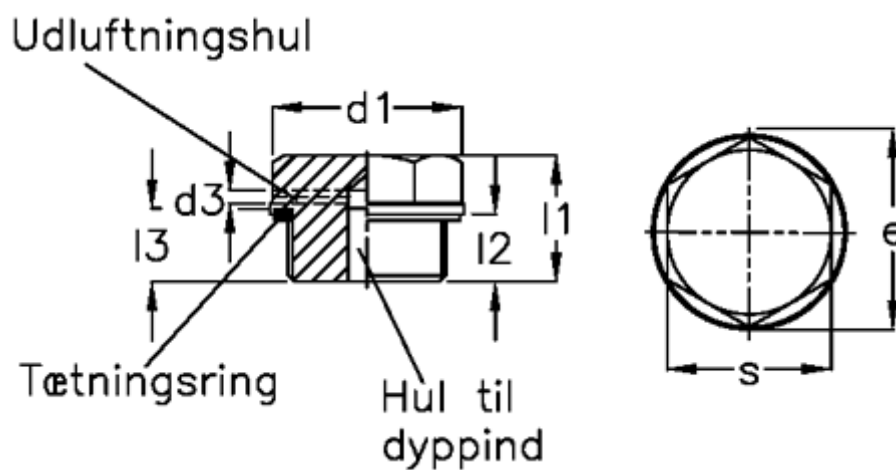

Varenummer: 20238558
Beskrivelse: E+G
Gevindprop GN 741-26-M20x1,5-OS-2

Mål

d1 = 26
d2 = M20x1,5
d3 = 2
d4 = M5
e = 24.3
l1 = 16.0
l2 = 8.5
s = 17